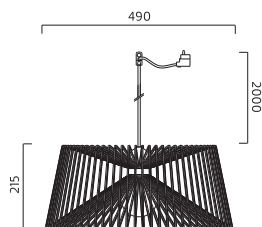

Med hjälp av trådskärmens öppenhet kastas randiga skuggor på väggen.

Som en randig tapet.

**Utförande:** Vit eller svartlackerad metalltråd, andra färger på begäran.

**Montage:** 1 takkrok, 2 m kabel.

**Anslutning:** Takkontakt.

**Design:** Mattias Ståhlbom 2007.

W	FÄRG/FINISH	KG	ART
E27/max 42W	Vit/White	1,7	7436-1-01
E27/max 42W	Svart/Black	1,7	7436-1-06

**Finish:** White or black painted steel wire. Other colours on request.

**Installation:** On ceiling-hook.

**Connection:** Terminal block 2x2,5mm<sup>2</sup>.

**Design:** Mattias Ståhlbom 2007

Three lackerad i specialfärg orange/Three painted in special colour orange