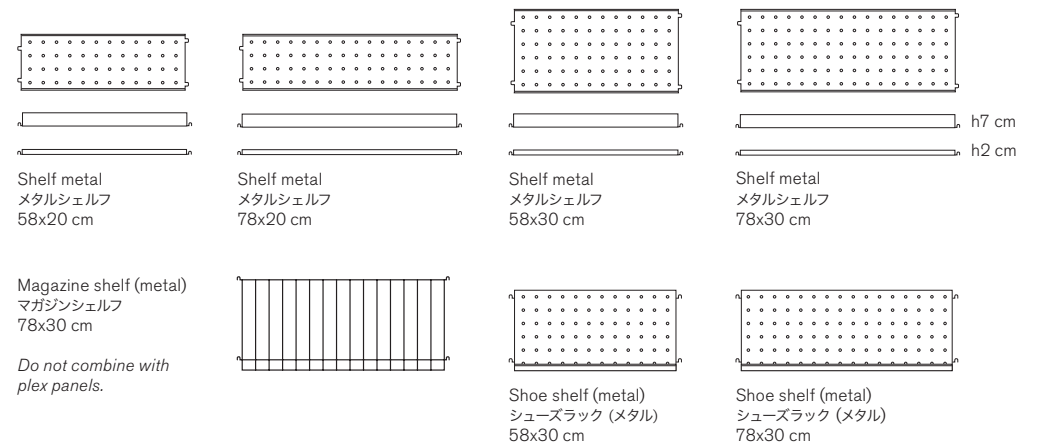

Discover your String combination.

The String System is a series of components featuring the classic wire panels that offer almost unlimited combinations. You can choose among a wide range of colours and materials to build your own, personal shelving system, based on standard widths of 60 cm and 80 cm and two depths, 20 cm and 30 cm.

White
NCS S 0500-N
ホワイト

White
ホワイト

Light grey
ライトグレー

Chest of drawers
チェスト
引き出し
w58/d30/h42 cm
Inside depth 23 cm
内寸奥行 23 cm

Cabinet with flip door
キャビネット
w58/d30/h42 cm
Inside depth 28,5 cm
内寸奥行 28,5 cm

Cabinet with swing door
スイングドアキャビネット
w58/d30/h42 cm
Inside depth 26 cm
内寸奥行 26 cm

Display cabinet with
swing glass door
ディスプレイキャビネット
w58/d30/h42 cm
Inside depth 26 cm

Media shelf
メディアシェルフ
w58/d47

Bowl shelf
(ABS plastic 60% reused),
ポウルシェルフ (ABS 60%再生樹脂)
78x30 cm
Inside depth 8,5 cm
深さ 8,5 cm

Bowl shelf (felt)
ポウルシェルフ (フェルト)
78x30 cm
Inside depth 5 cm, 深さ 5 cm

Chest of drawers
チェスト
引き出し
w78/d30/h42 cm
Inside depth 23 cm
内寸奥行 23 cm

Cabinet with flip door
キャビネット
w78/d30/h42 cm
Inside depth 28,5 cm
内寸奥行 28,5 cm