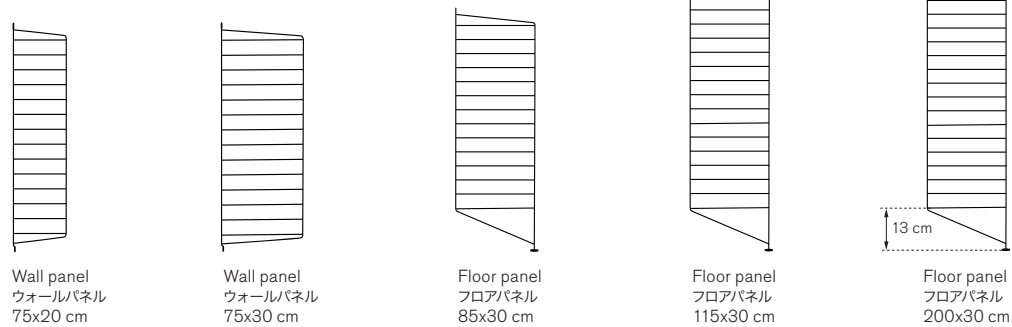

Discover your String combination.

The String System is a series of components featuring the classic wire panels that offer almost unlimited combinations. You can choose among a wide range of colours and materials to build your own, personal shelving system, based on standard widths of 60 cm and 80 cm and two depths, 20 cm and 30 cm.

White
NCS S 0500-N
ホワイト

White
ホワイト

Light grey
ライトグレー

Chest of drawers
チェスト
引き出し
w58/d30/h42 cm
Inside depth 23 cm
内寸奥行 23 cm

Cabinet with flip door
キャビネット
w58/d30/h42 cm
Inside depth 28,5 cm
内寸奥行 28,5 cm

Cabinet with swing door
スイングドアキャビネット
w58/d30/h42 cm
Inside depth 26 cm
内寸奥行 26 cm

Display cabinet with
swing glass door
ディスプレイキャビネット
w58/d30/h42 cm
Inside depth 26 cm

Media shelf
メディアシェルフ
w58/d47

Bowl shelf
(ABS plastic 60% reused),
ポウルシェルフ (ABS 60%再生樹脂)
78x30 cm
Inside depth 8,5 cm
深さ 8,5 cm

Bowl shelf (felt)
ポウルシェルフ (フェルト)
78x30 cm
Inside depth 5 cm, 深さ 5 cm

Chest of drawers
チェスト
引き出し
w78/d30/h42 cm
Inside depth 23 cm
内寸奥行 23 cm

Cabinet with flip door
キャビネット
w78/d30/h42 cm
Inside depth 28,5 cm
内寸奥行 28,5 cm