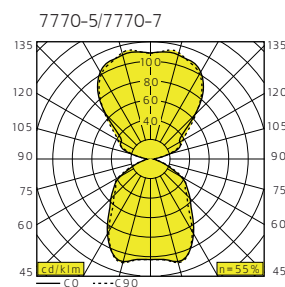

Utförande: Lackerad aluminium och metall. Vit tygkabel och vajer.

T5 cirkellysrör 40W eller 55W alt E27 max 53W.

Montage: I tak.

Anslutning: Kopplingsplint 5x4mm².

Design: Fredrik Mattson 2010.

W	FÄRG/FINISH	ART
E27/max53W	Vit/White	7770-3-01
E27/max53W	Multi/Multi	7770-3-90
40W/2Gx13	Vit/White	7770-5-01
40W/2Gx13	Vit/White	7770-5-01HFF
40W/2Gx13	Multi/Multi	7770-5-90
40W/2Gx13	Multi/Multi	7770-5-90HFF
55W/2Gx13	Vit/White	7770-7-01
55W/2Gx13	Vit/White	7770-7-01HFF
55W/2Gx13	Multi/Multi	7770-7-90
55W/2Gx13	Multi/Multi	7770-7-90HFF

HFF = Dimmbar med DALI, DSI, SwitchDim

HFF = Dimmable with DALI, DSI, SwitchDim

Finish: Painted aluminum and metal. T5 circular tube 40W or 55W or E27 max 53W Wire pendant.

Installation: Ceiling.

Connection: Terminal block 5x4mm².

Design: Fredrik Mattson 2010.