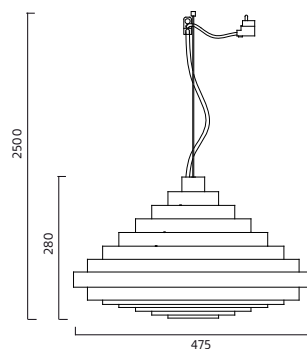

Utförande: Lackerad aluminium och metall. Vit tygkabel och vajer.

T5 cirkellysrör 40W eller 55W alt E27 max 53W.

Montage: I tak.

Anslutning: Kopplingsplint 5x4mm².

Design: Fredrik Mattson 2010.

W	FÄRG/FINISH	ART
E27/max53W	Vit/White	7770-3-01
E27/max53W	Multi/Multi	7770-3-90
40W/2Gx13	Vit/White	7770-5-01
40W/2Gx13	Vit/White	7770-5-01HFF
40W/2Gx13	Multi/Multi	7770-5-90
40W/2Gx13	Multi/Multi	7770-5-90HFF
55W/2Gx13	Vit/White	7770-7-01
55W/2Gx13	Vit/White	7770-7-01HFF
55W/2Gx13	Multi/Multi	7770-7-90
55W/2Gx13	Multi/Multi	7770-7-90HFF

HFF = Dimmbar med DALI, DSI, SwitchDim

HFF = Dimmable with DALI, DSI, SwitchDim

Finish: Painted aluminum and metal. T5 circular tube 40W or 55W or E27 max 53W Wire pendant.

Installation: Ceiling.

Connection: Terminal block 5x4mm².

Design: Fredrik Mattson 2010.