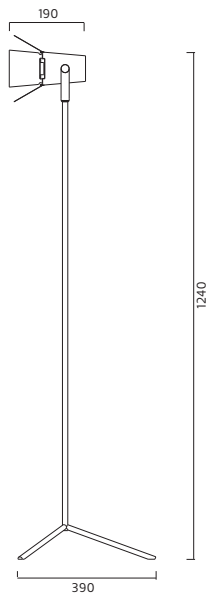

Utförande: Lackerad metall och gjuten aluminium. Riktbart armaturhus. Fyra ställbara avbländningsklaffar.

Anslutning: 2,5 m kabel med brytare och stickpropp. Dimmer på kabel finns som tillbehör. Svart lackerad har svart kabel, övriga har vit kabel.

Design: Thomas Bernstrand, Mattias Ståhlbom.

W	V	FÄRG/FINISH	ART
35W/GU10	230	Vit/White	7659-1-01
35W/GU10	230	Svart/Black	7659-1-06
35W/GU10	230	Röd/Red	7659-1-07
35W/GU10	230	Blå/Blue	7659-1-08
35W/GU10	230	Gul/Yellow	7659-1-14
35W/GU10	230	Orange/Orange	7659-1-41
20W/Gu5,3	12	Vit/White	7759-1-01
20W/Gu5,3	12	Svart/Black	7759-1-06
20W/Gu5,3	12	Röd/Red	7759-1-07
20W/Gu5,3	12	Blå/Blue	7759-1-08
20W/Gu5,3	12	Gul/Yellow	7759-1-14
20W/Gu5,3	12	Orange/Orange	7759-1-41

TILLBEHÖR/ACCESSORY	ART
Dimmer, vit. Endast för 35W 230 volt. <i>Dimmer, white. For 35W 230 voltage only.</i>	97649-1-01
Dimmer, svart. Endast för 35W 230 volt. <i>Dimmer, black. For 35W 230 voltage only.</i>	97649-1-06

ALTERNATIV LJUSKÄLLA GU10/ALTERNATIVE LIGHT SOURCE GU10

3W LED	L70024

Finish: Floor lamp with adjustable spotlight. Painted steel and die-casted aluminium.

Connection: 2,5 m cable, switch and plug. Dimmer available as accessory. Black finish has black cable, other finishes have white cable.

Design: Thomas Bernstrand, Mattias Ståhlbom.

TAKI/CEILING 17-19

VÄGG/WALL 104

BORD/TABLE 138