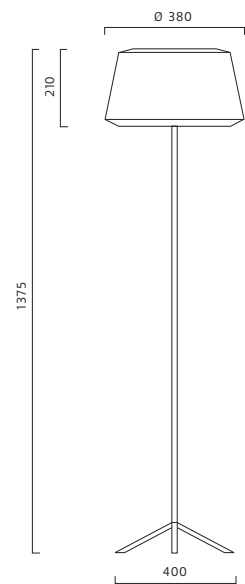

Utförande: Vit eller svartlackerad aluminium. Med gul effektfärgad insida.

Anslutning: 2,5 m kabel med brytare och stickpropp.

Design: Mattias Ståhlbom.

W	FÄRG/FINISH	KG	ART
E27/max 53W	Vit/Gul/White/Yellow	2,5	7512-1-01
E27/max 53W	Svart/Gul/Black/Yellow	2,5	7512-1-06

Finish: White or black enamelled aluminium and steel. With yellow inside.

Connection: 2,5 m cable with switch and plug.

Design: Mattias Ståhlbom.

PENDLAR/PENDANTS 85

BORD/TABLE 151